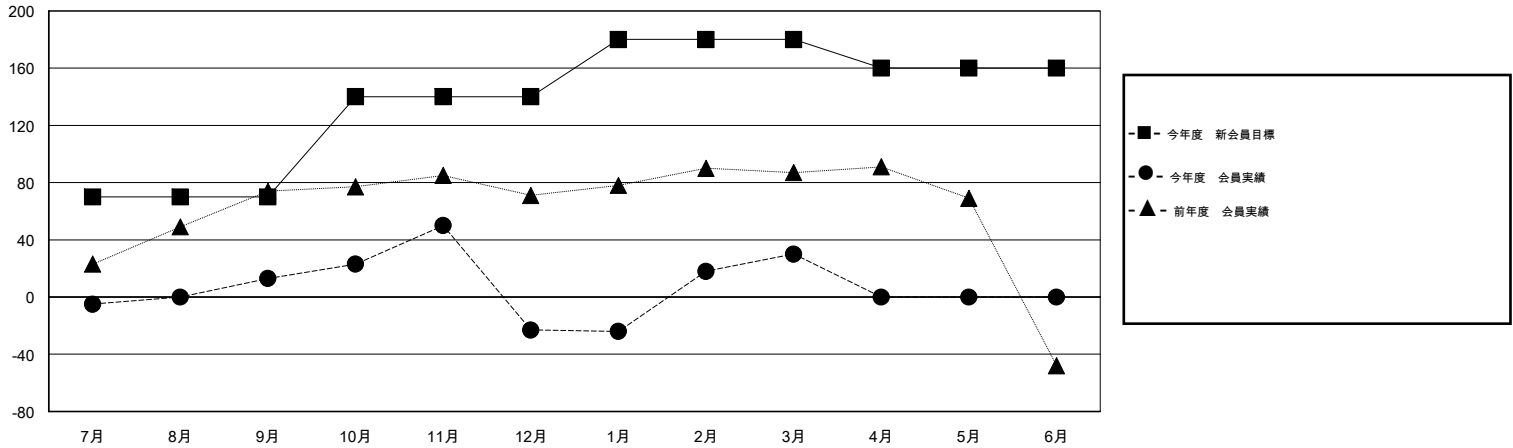

MONTHLY MEMBERSHIP PROGRESS REPORT

District 333 C

Results as of: 3/31/2016

GMT: Masayuki Kaneko

地域 JAPAN

GMT会則地域 5-Jap

クラブ				
結果: 2015-2016				
四半期	新クラブ目標	新クラブ	解散クラブ	純増/減
7月/8月/9月	0	0	0	0
10月/11月/12月	0	0	0	0
1月/2月/3月	1	0	0	0
4月/5月/6月	0	0	0	0

名				
結果: 2015-2016				
四半期	新会員目標	チャーターメン バー/新会員	退会者	純増/減
7月/8月/9月	70	82	69	13
10月/11月/12月	70	76	112	-36
1月/2月/3月	40	115	62	53
4月/5月/6月	-20	0	0	0

新クラブ目標及び実績累計

会員目標及び実績累計

解散クラブ: 0	79 CLUBS OF 133 一名以上の新会員を登録	男女別
		男性 2,880 (75.29%)
		女性 945 (24.71%)
退会者	健康診断データはこちら	家族会員 1,200
物故会員 33		世帯主 451
クラブ解散 0		世帯主以外 749
その他 210		
合計 243		